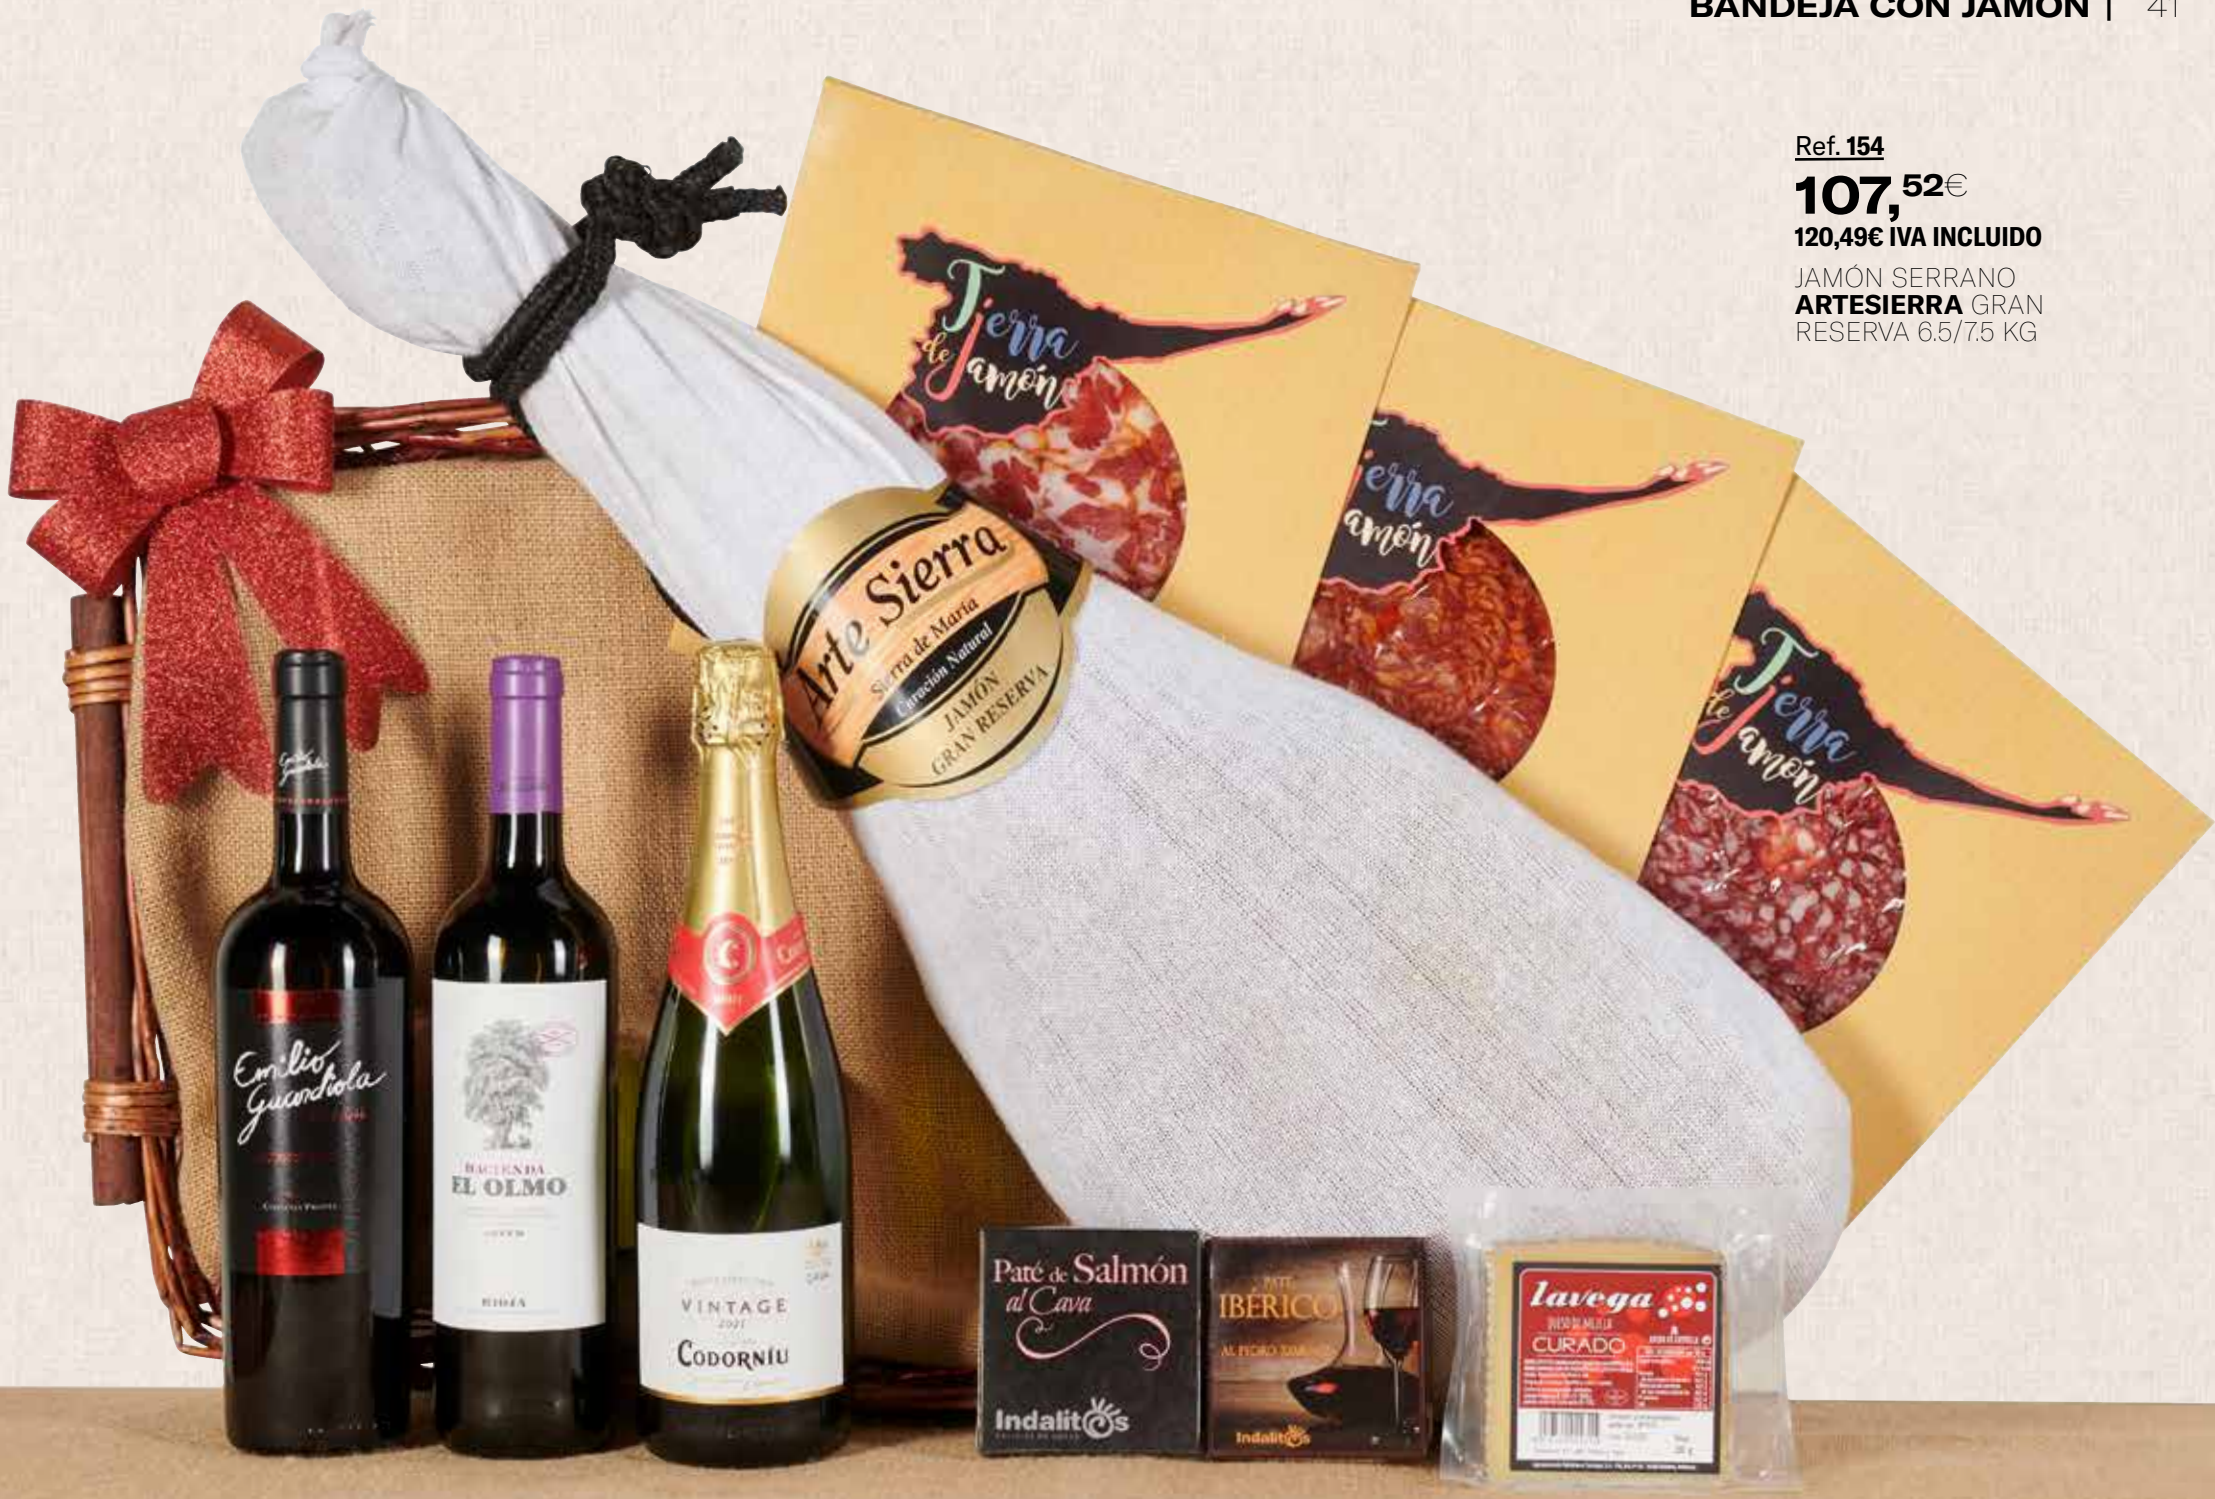

LÁCTEOS Y CÁRNICOS

Lavega Queso Mezcla Curado Cuña 200 gr
Montehonfria Salchichón Cular Ibérico Bellota 450 gr
Montehonfria Chorizo Cular Ibérico Bellota 450 gr

ENVASE

Bandeja Nogal Asa Madera

Ref. 154

107,52€