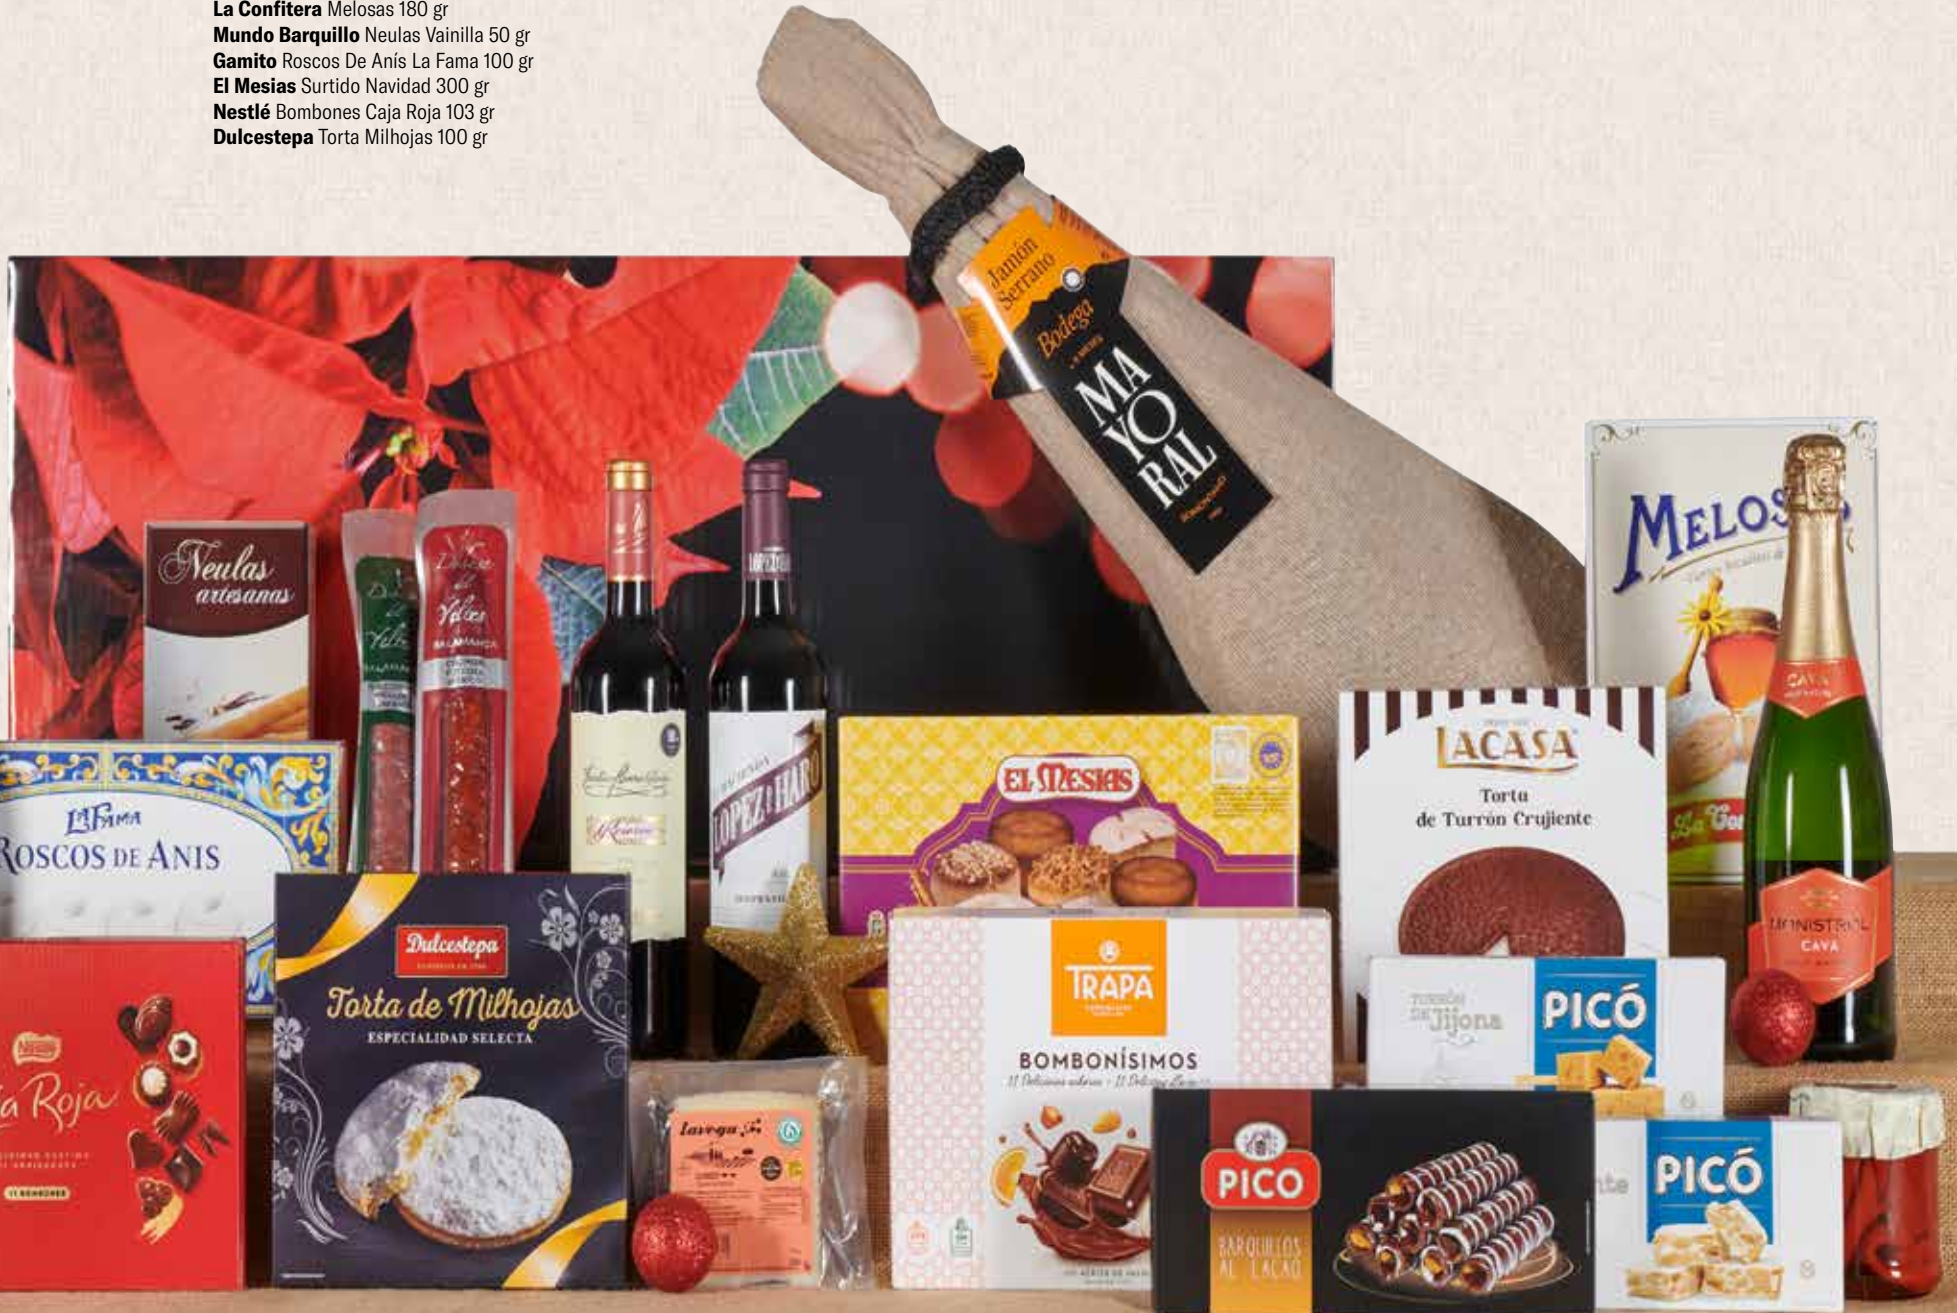

Ref. 120

123,36€

138,01€ IVA INCLUIDO

JAMÓN SERRANO
BODEGA **MAYORAL**
6.5/7 KG

BEBIDAS

- **Hacienda López De Haro** DO Rioja Tempranillo Madurado 75 cl
- **Monistrol** Cava Original Especial Brut 75 cl
- **Faustino Rivero** DO Utiel Requena Reserva 75 cl
- **Casa De La Ermita** Vino Blanco Joven Macabeo-Chardonnay 75 cl

DULCES

- **Picó** Turrón Alicante Extra 150 gr
- **Picó** Turrón Jijona Extra 150 gr
- **Lacasa** Torta Turrón Crujiente 125 gr
- **Trapa** Bombones Bombonísimos 200 gr
- **Picó** Barquillos Bañados Al Cacao 75 gr
- **La Confitera** Melosas 180 gr
- **Mundo Barquillo** Neulas Vainilla 50 gr
- **Gamito** Roscos De Anís La Fama 100 gr
- **El Mesías** Surtido Navidad 300 gr
- **Nestlé** Bombones Caja Roja 103 gr
- **Dulcesteпа** Torta Milhojas 100 gr

CONSERVAS

- **Celorrio** Pimiento Piquillo Entero 14/20 Extra Tarro 370
- **Serpis** Doy Pack Aceitunas Sin Hueso Bolsa 175 gr

LÁCTEOS Y CÁRNICOS

- **Lavega** Queso Mezcla Curado Cuña 200 gr
- **MonteHonfría** Salchichón Ibérico Bellota Vela 250 gr
- **MonteHonfría** Chorizo Ibérico Bellota Vela 250 gr

ENVASE

Caja Cartón