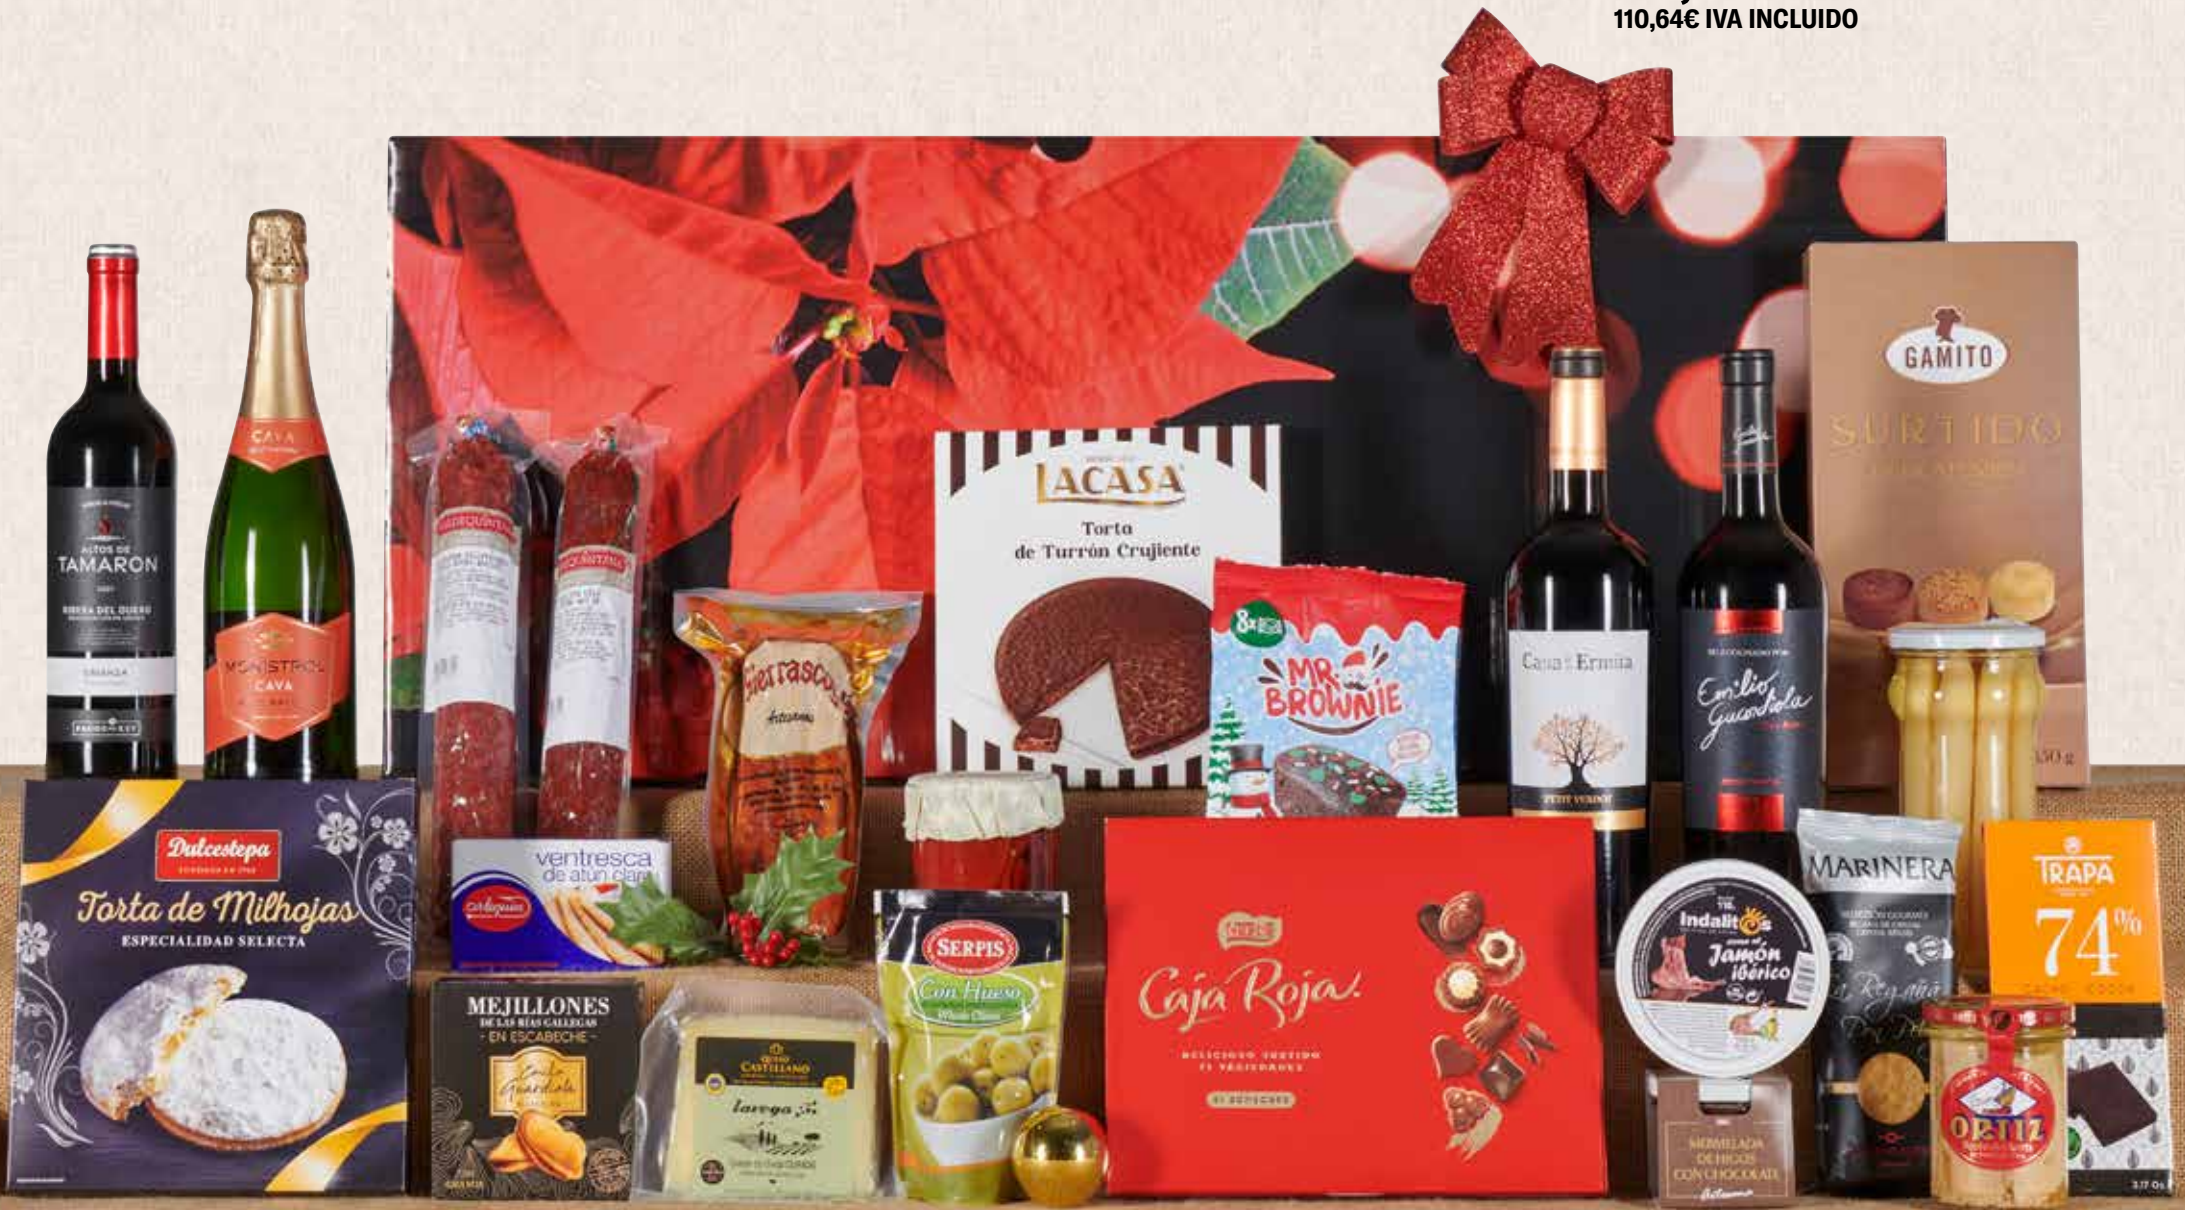

Ref. 100

97,86€

110,64€ IVA INCLUIDO

BEBIDAS

- **Emilio Guardiola** DO Jumilla 4 Meses 75 cl
- **Altos De Tamarón** DO Ribera Del Duero Crianza 75 cl
- **Casa De La Ermita** DO Jumilla Crianza Petit Verdot 75 cl
- **Monistrol** Cava Original Especial Brut 75 cl

LÁCTEOS

- **Lavega** Queso Oveja Curado Cuña 200 gr

CÁRNICOS

- **Valdequintana** Salchichón Ibérico Bellota 400 gr
- **Valdequintana** Chorizo Ibérico Bellota 400 gr
- **Sierrascosy** Lomo Embuchado 500 gr Aprox

CONSERVAS

- **Emilio Guardiola** Mejillón Rias 7/10 Ro-120
- **Ortiz** Bonito Del Norte A Oliva Tarro Cristal 220gr
- **Celorrio** Pimiento Piquillo Entero 14/20 Extra Tarro 370

- **Celorrio** Espárragos Blancos 9/12 Extra Tarro 580

- **Arlequin** Ventresca De Atún OI-120

DULCES

- **Estepa** Torta Milhojas 100 gr
- **Mr-Brownie** Winter Bolsa 200 gr Ed Navidad/Galactic
- **Trapa** Tableta Collection Noir 74% 90 gr
- **Lacasa** Torta Turrón Crujiente 125 gr
- **Nestlé** Bombones Caja Roja 198 gr
- **Gamito** Surtido Especial Delicatessen 150 gr

VARIOS

- **La Regañá De Don Pelayo** Marinera Bolsa 2 Uds.
- **Serpis** Doy Pack Aceitunas Sin Hueso Bolsa 175 gr
- **Indalitos** Crema De Jamón Ibérico 110 gr
- **Indalitos** Mermelada De Higos y Chocolate 120 gr

ENVASE

- Caja Cartón