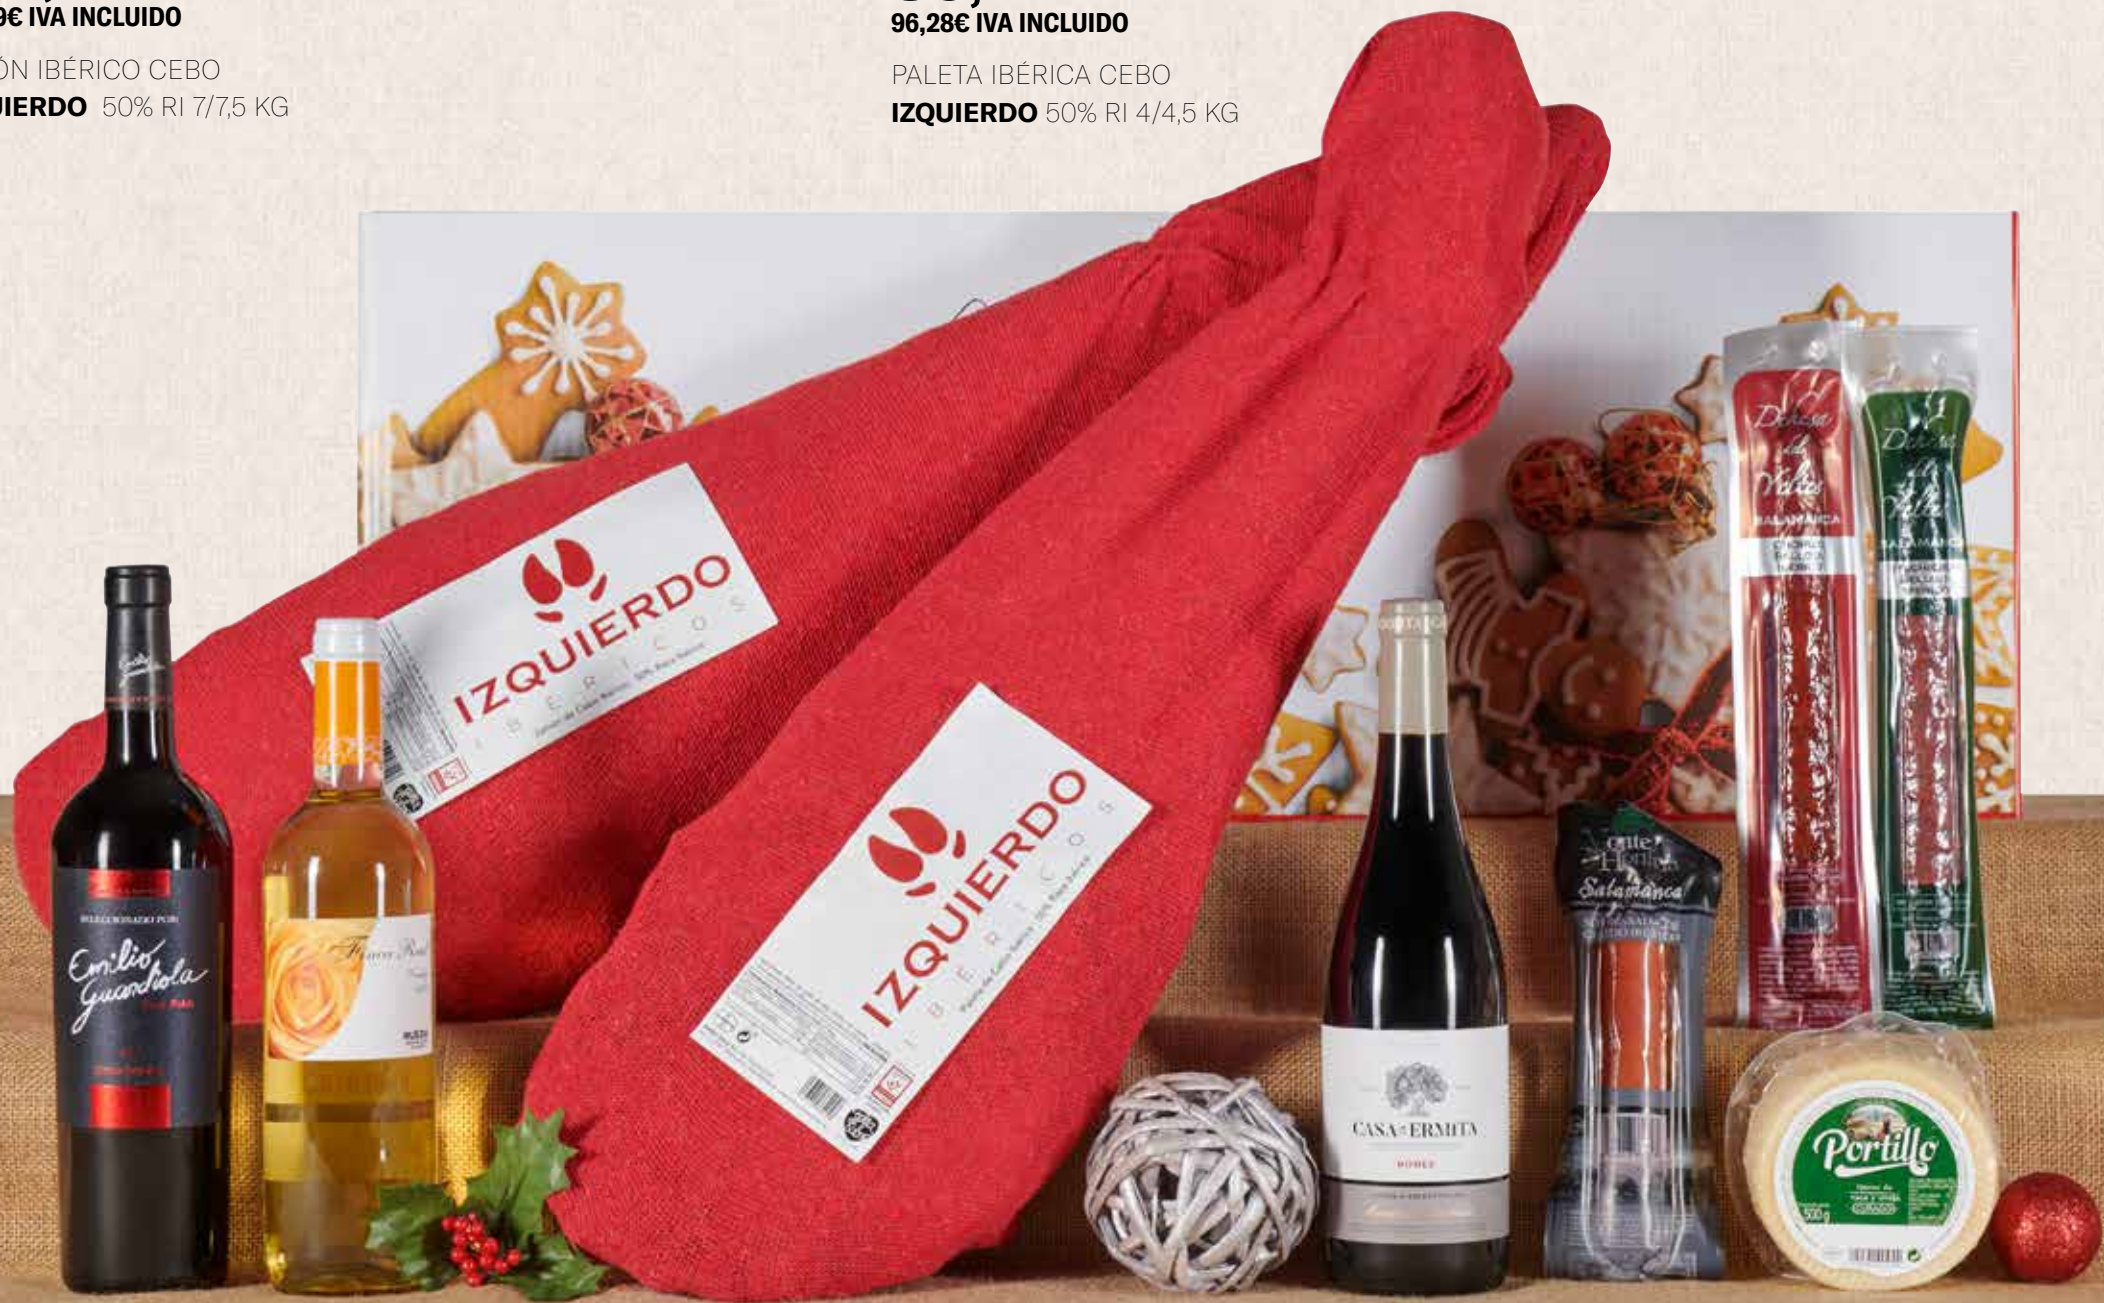

6 | JAMON 50% IBÉRICO CEBO

Ref. 98

154,67€

171,49€ IVA INCLUIDO

JAMÓN IBÉRICO CEBO

IZQUIERDO 50% RI 7/7,5 KG

Ref. 99

86,26€

96,28€ IVA INCLUIDO

PALETA IBÉRICA CEBO

IZQUIERDO 50% RI 4/4,5 KG

BEBIDAS

Casa De La Ermita DO Jumilla Roble 75 cl

Finca Real Vino Blanco DO Rueda 75 cl

Emilio Guardiola DO Jumilla 4 Meses 75 cl

LÁCTEOS

Portillo Queso Mezcla Curado Baby 500 gr

CÁRNICOS

MonteHonfria Salchichón Ibérico Bellota Vela 250 gr

MonteHonfria Chorizo Ibérico Bellota Vela 250 gr

Monte Honfria Sobrasada Ibérica 150 gr

ENVASE

Caja Cartón Jamonera